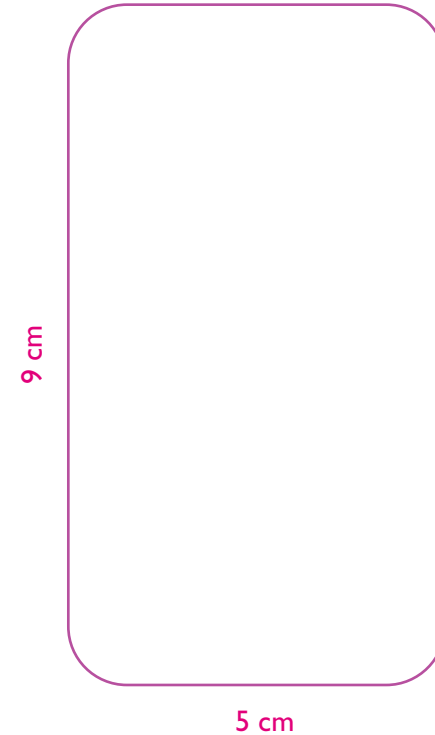

FUSTELLA ETICHETTA ACQUA IN BRICK 330 ML WATER IN CARTON LABEL 330 ML

SCALA 1:1
SCALE 1:1

N.B. È POSSIBILE SCEGLIERE UNO SOLO DEI TRE MODELLI.
PLEASE NOTE. YOU CAN ONLY CHOOSE ONE OF THE LABELS ABOVE.